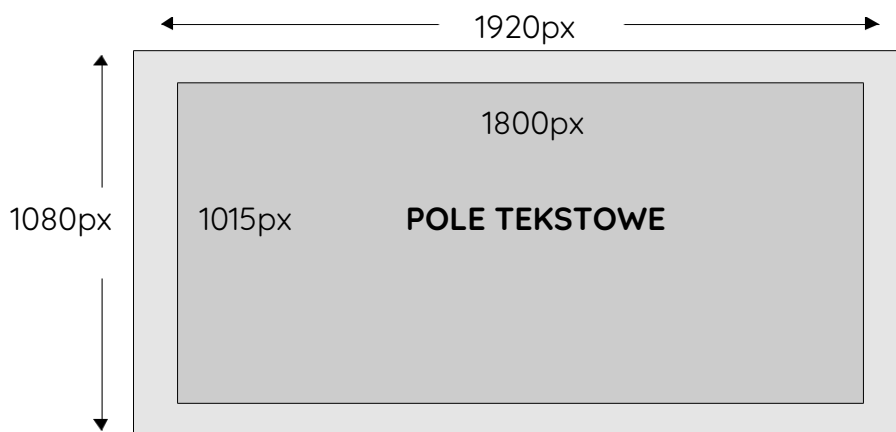

Zasady przygotowania plansz HD

Wielkość obrazka 1920px x 1080px (72dpi)

Obszar tekstu 1800px x 1015px

Tekst poza polem tekstowym może być nie wyświetlany (obcięty) na niektórych telewizorach.

Format pliku:

grafika: **jpg, bmp, tif, png**

projekt: **cdr, psd**