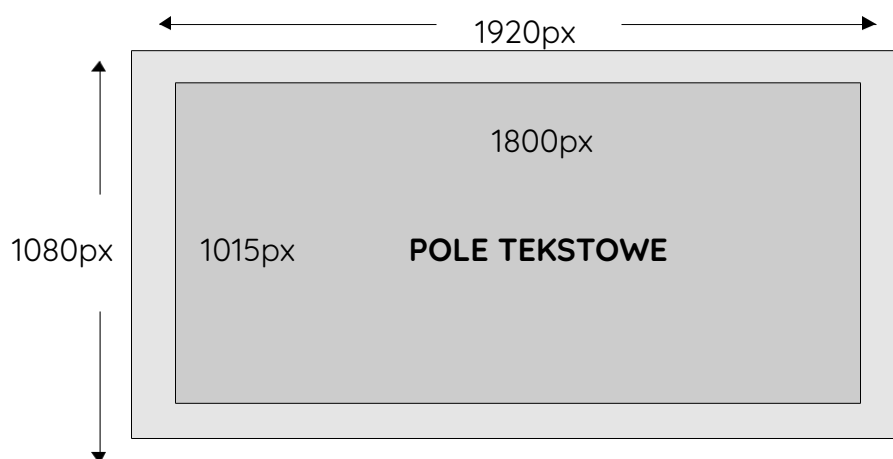

Zasady przygotowania plansz HD

Wielkość obrazka 1920px x 1080px (72dpi)

Obszar tekstu 1800px x 1015px

Tekst poza polem tekstowym może być nie wyświetlany (obcięty) na niektórych telewizorach.

Format pliku:

grafika: **jpg, bmp, tif, png**

projekt: **cdr, psd**